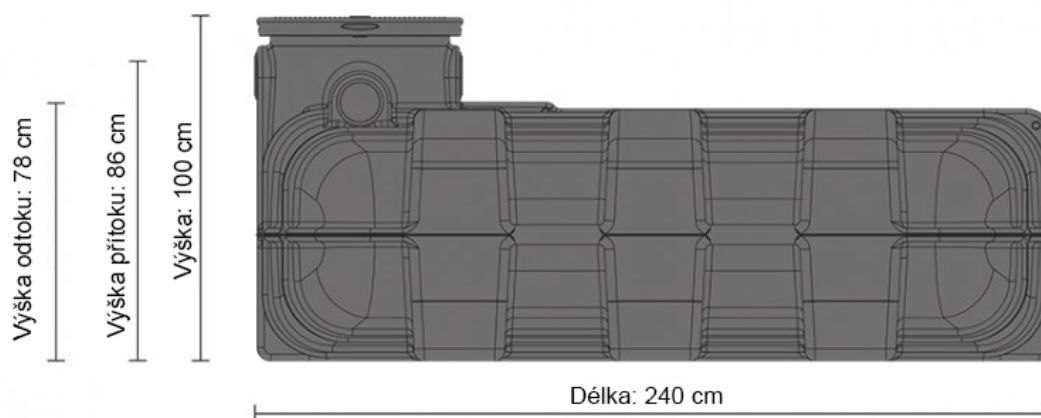

Technický popis $V = 2500l$

Šírka: 200 cm