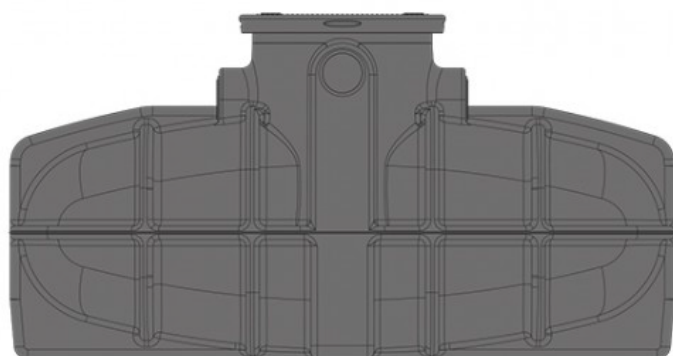

Technický popis $V = 2500l$

Šírka: 200 cm